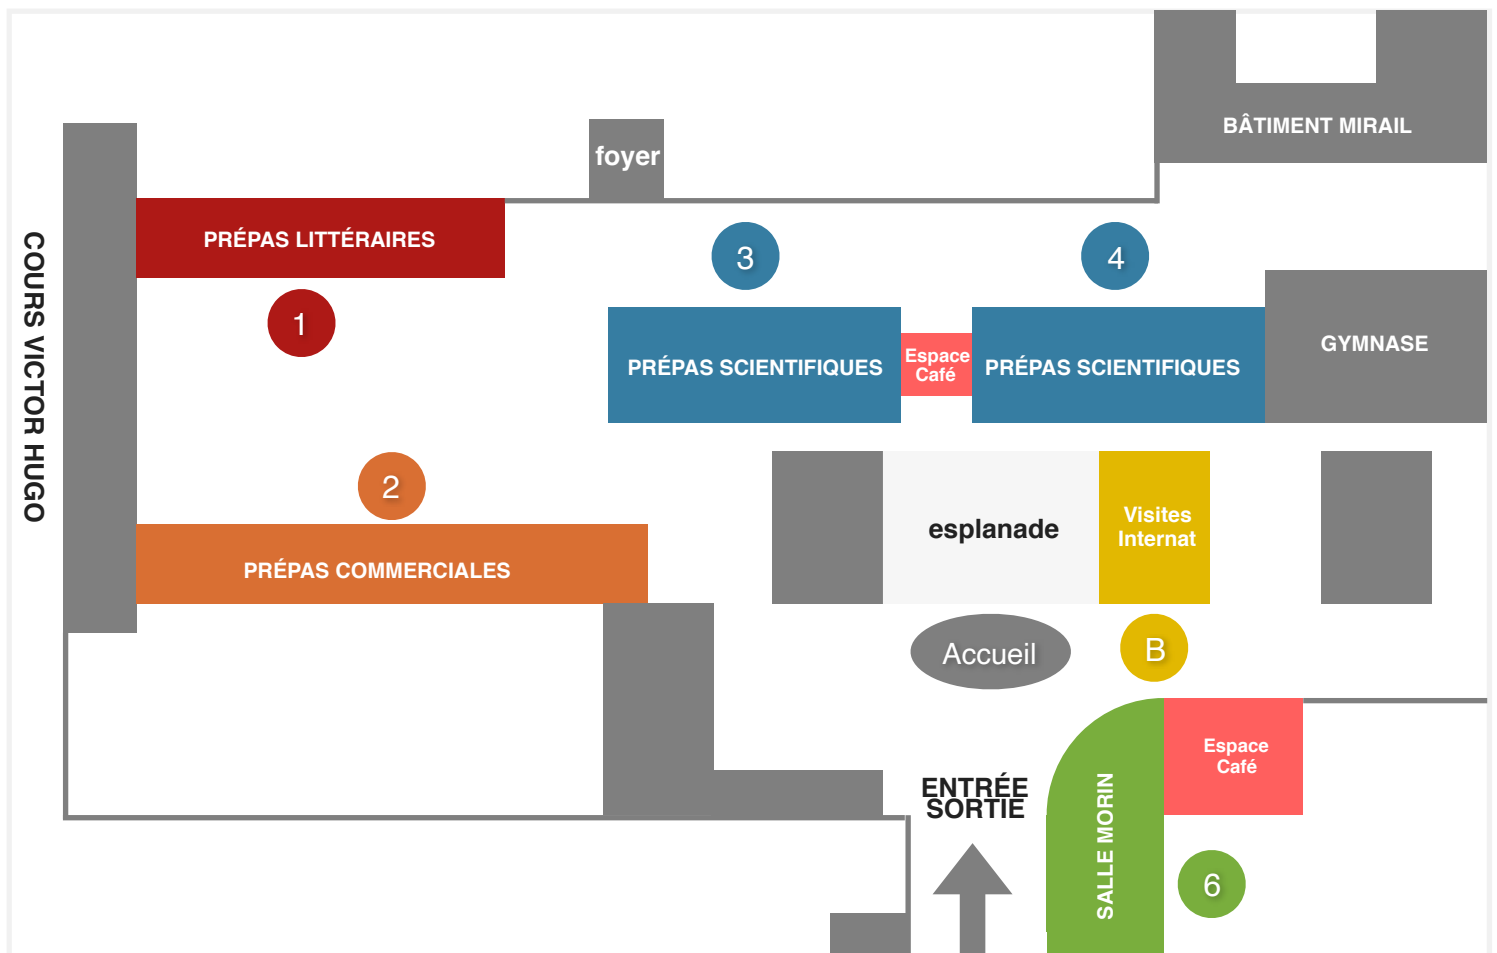

3 4 PRÉPAS SCIENTIFIQUES

		BCPST	MPSI - PCSI
Rencontres	Salles	411 / 413	310 311 312 313 314 315 316 317
Diaporamas	Salles	425 / 428	Morin
Rencontres avec visites	Labo SII Labo		Hall RDC Hall 3 ^e étage

6 DIAPORAMAS - SALLE MORIN

Généralités Prépas	9h15
Diaporama MPSI - PCSI	9h45
Généralités Prépas	11h00
Diaporama MPSI - PCSI	11h30
Généralités Prépas	13h30
Diaporama MPSI - PCSI	14h00
Généralités Prépas	14h30
Diaporama MPSI - PCSI	15h00

B INTERNAT

Visites libres du rdc du bâtiment B

RUE SAINTE CATHERINE